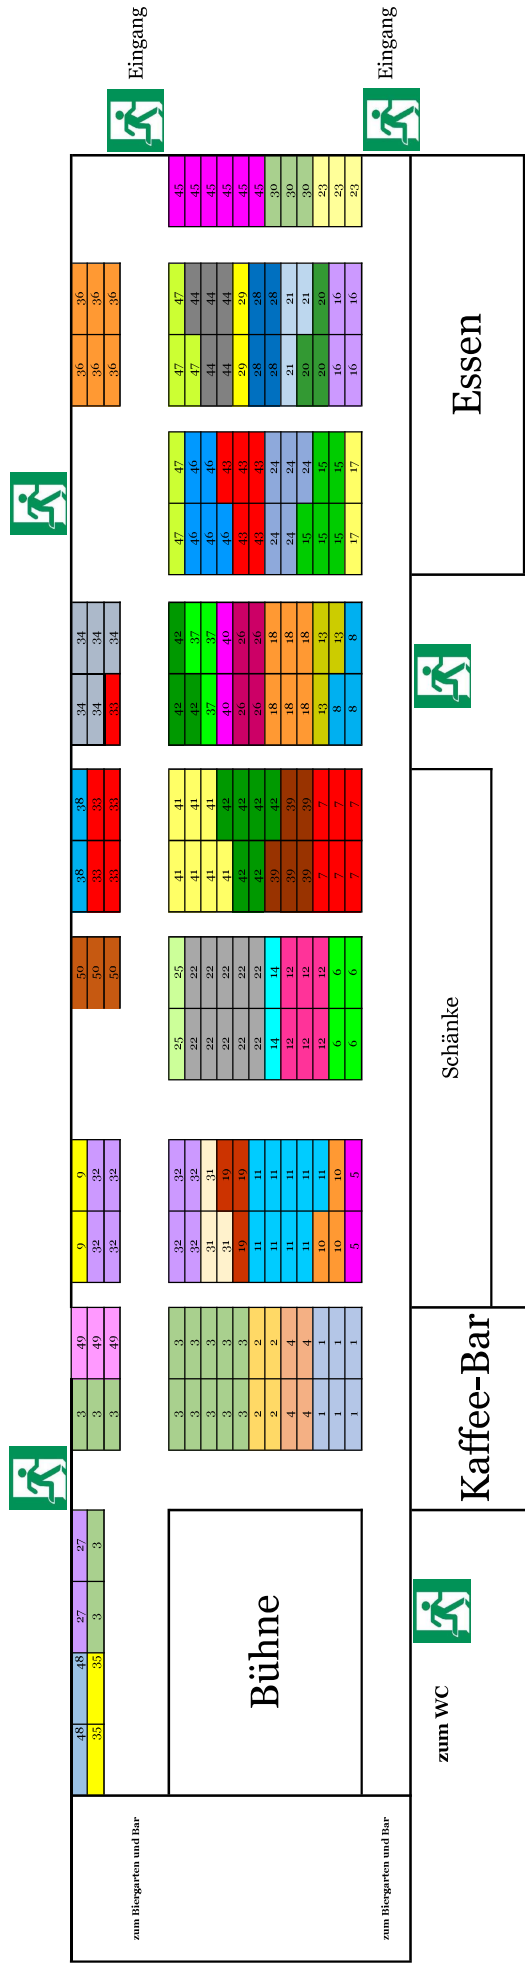

SITZPLAN des 58. Bezirksmusikfest des MON Inn-Chiemgau

1	Schönauer Musi
2	Eierlegäste
3	GTEV Eckentab Schönbau
4	Unterdachinger Musi
5	Hallinger Blasmusik
6	Musikverein Schönbau
7	Musikverein Grottholzhäusern
8	Musikkapelle Bad Endorf
9	FFW Schönbau
10	Höhenmairer Musi
11	GTEV Alpengrün Grottholzhäusern
12	Musikkapelle Grottholzhäusern
13	FFW Ostermünchen
14	Spillmannsäng. Leyschaffing e.V.
15	Musikkapelle Oberaudorf
16	FFW Leyschaffing
17	Stadtkapelle Wasserburg
18	Blaskapelle Pruckmühl
19	Steinhilfner Blaskapelle
20	Bjellhofner Dorfblasmusik
21	Musikkapelle Vögen
22	GTEV Altmareuth Ostermünchen
23	Sensenschmid-Musikkapelle Mühlbach
24	Musikkapelle Grottholzhäusern
25	FFW Lampfleding

26	Musikkapelle Bernau a. Ch. e.V.
27	Krieger und Veteranen-Verein Schönbau
28	Auer Musi
29	Jugendkapelle Stadtkapelle Rosenheim
30	Schönsteiner Schlossmusik
31	Dieder Musi
32	GTEV "Bretelweg" Bad Aibling
33	Musikkapelle Bad Fellingbach
34	Musikkapelle Kieferfelden
35	FFW Tolenthamm
36	Musikkapelle Brannenburg
37	Roter Blasmusik e.V.
38	SG Alpenblitz Leyschaffing
39	Musikkapelle Griesstift
40	Schönauer Blasmusik
41	Blaskapelle Egmbing
42	Barer Musi
43	GTEV "Farrer Winkler" e.V.
44	Musikkapelle Rohrdorf
45	Stadtkapelle Rosenheim e.V.
46	Musikkapelle Neubeuern e.V.
47	Musikkapelle Nusserhof am Inn
48	Musikkapelle Samerberg e.V.
49	Feuerwehr im Dienst, BRK
50	BV Tolenthamm / TSV Schönbau
51	Hochstättler Musi